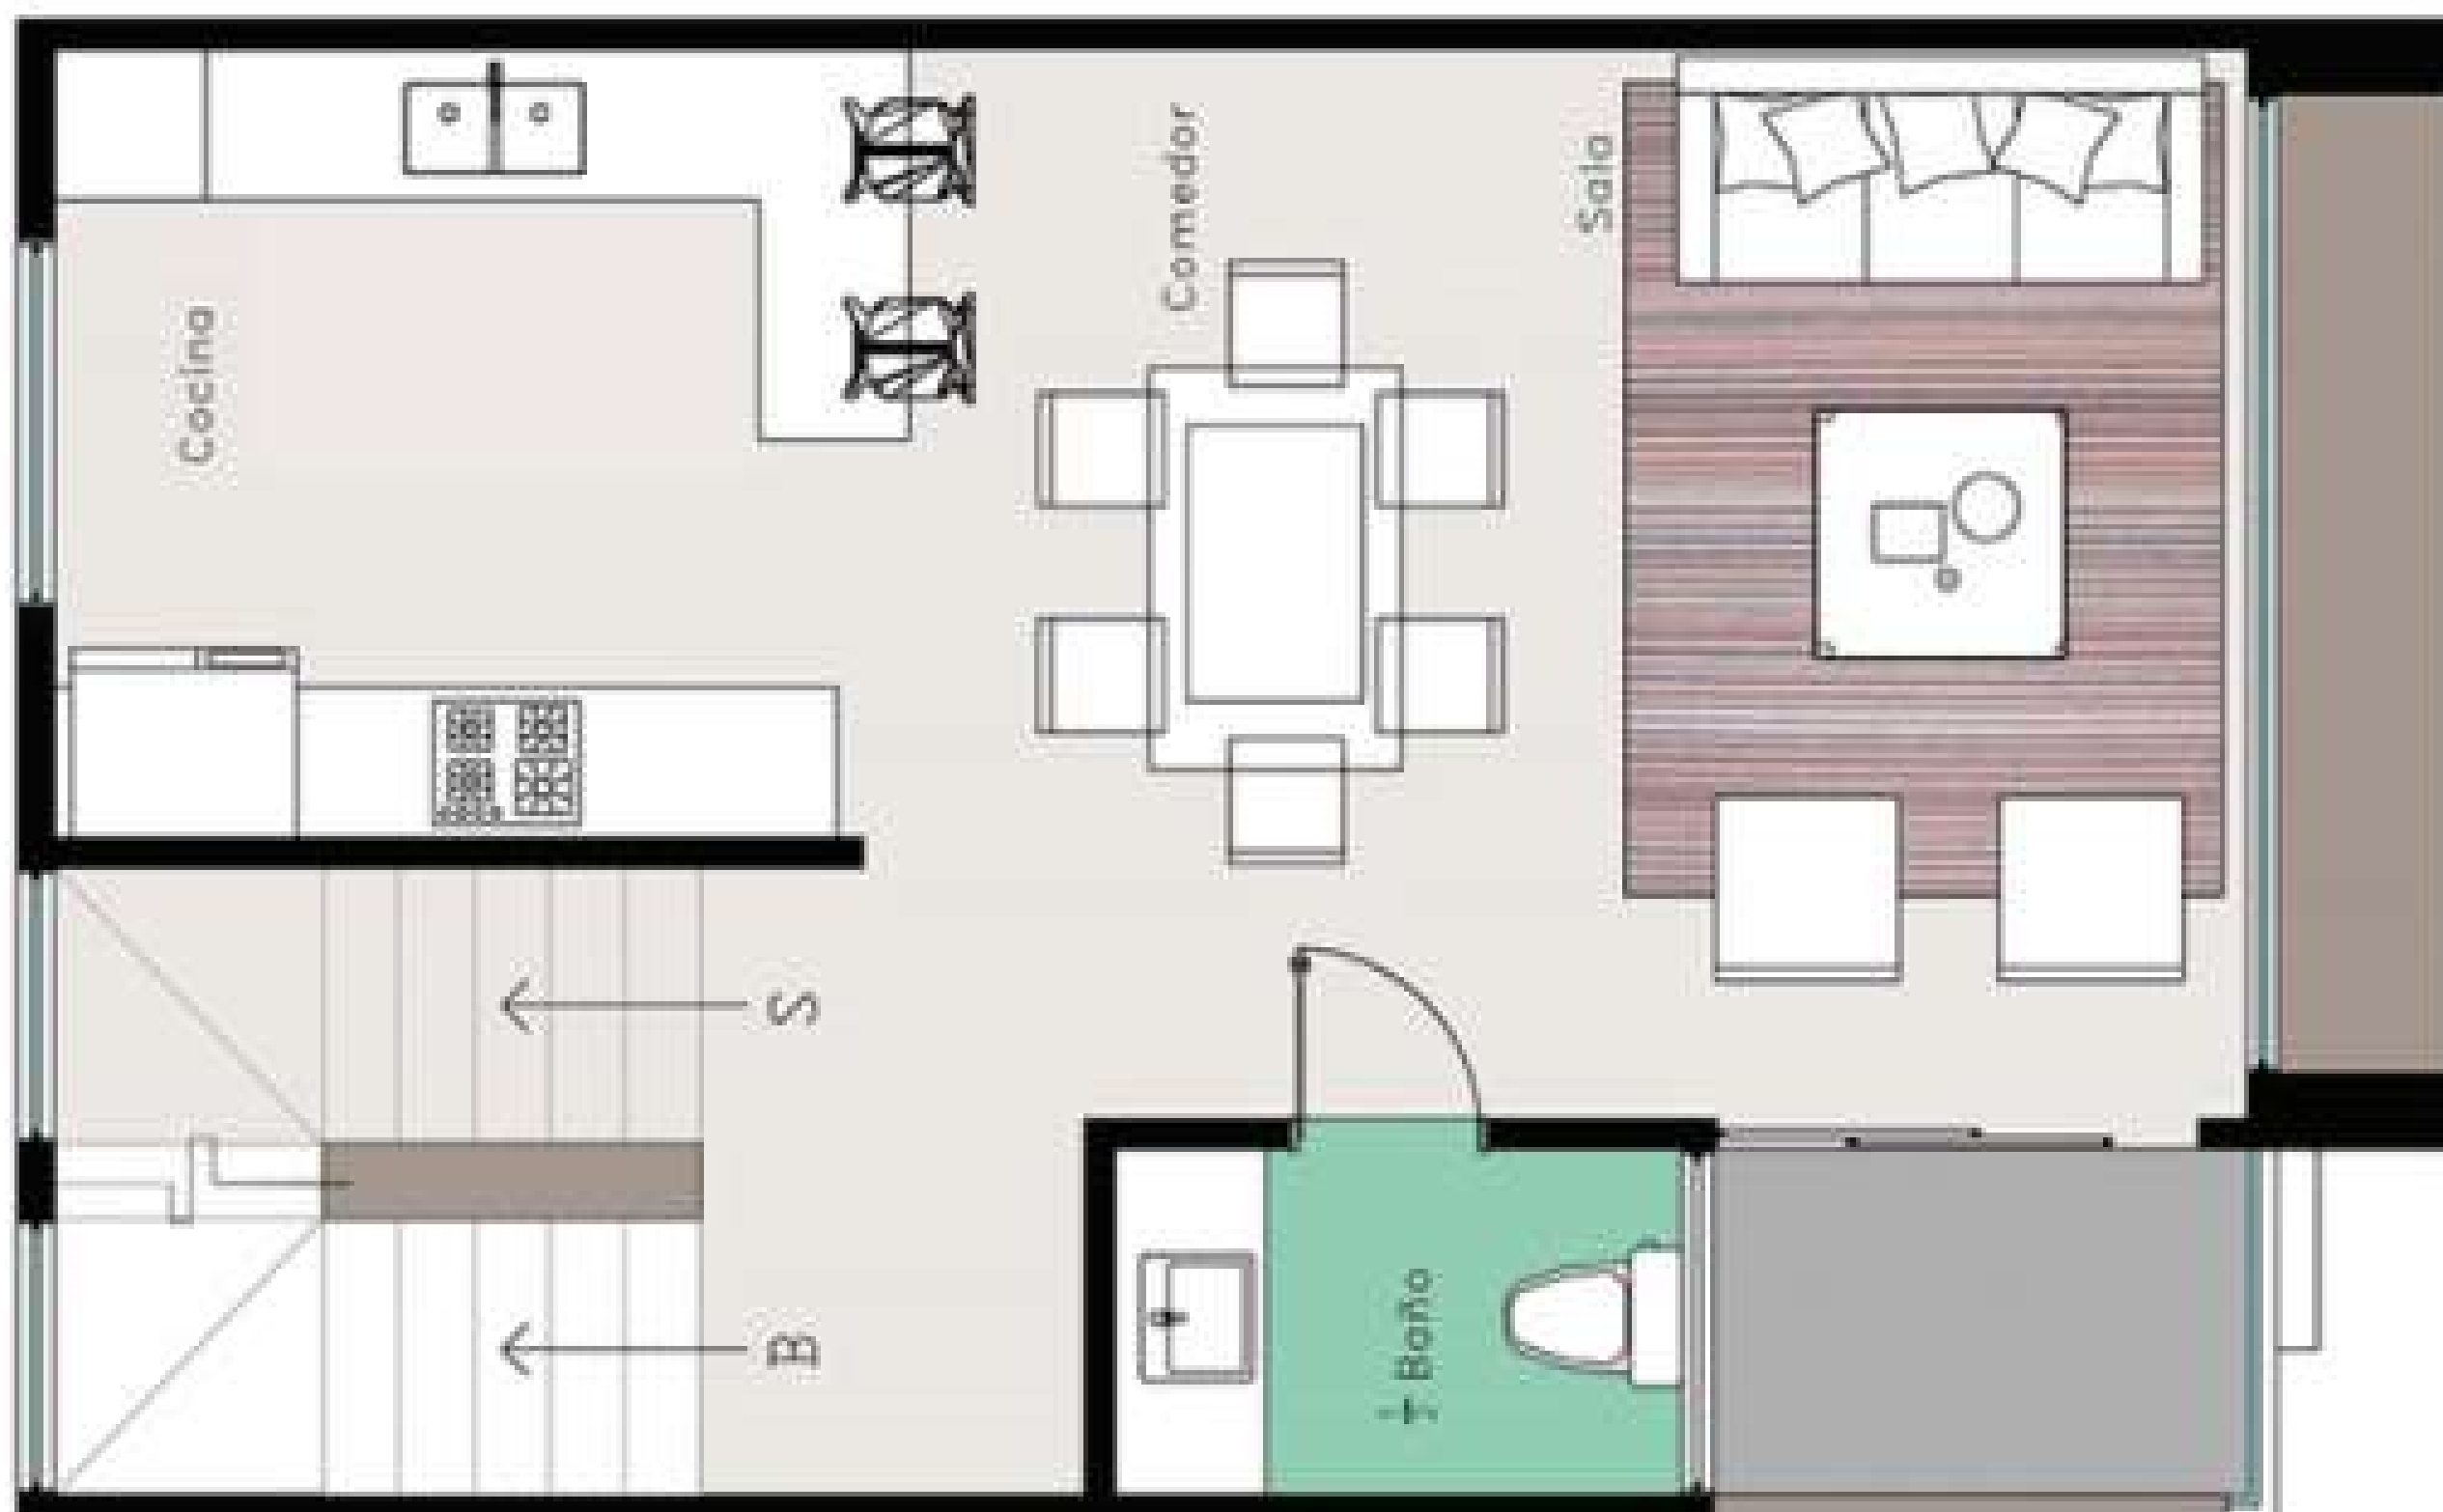

LUMERIA

GARDEN OF LIGHTS

VIVE EN
EL NIVEL
MÁS ALTO

 LAFHER

LUMERIA

GARDEN OF LIGHTS

MODELO
FRANKLIN
169.73 M²

 LAFHER

LUMERIA

GARDEN OF LIGHTS

PRIMER Y SEGUNDO NIVEL

LUMERIA

GARDEN OF LIGHTS

COCHERA

 LAFHER

MODELO
NEWTON
233.33 M²

LUMERIA

GARDEN OF LIGHTS

PRIMER Y SEGUNDO NIVEL

MODELO
TESLA
NUEVA FACHADA
266 M²

LUMERIA

GARDEN OF LIGHTS

PRIMER Y SEGUNDO NIVEL

LUMERIA