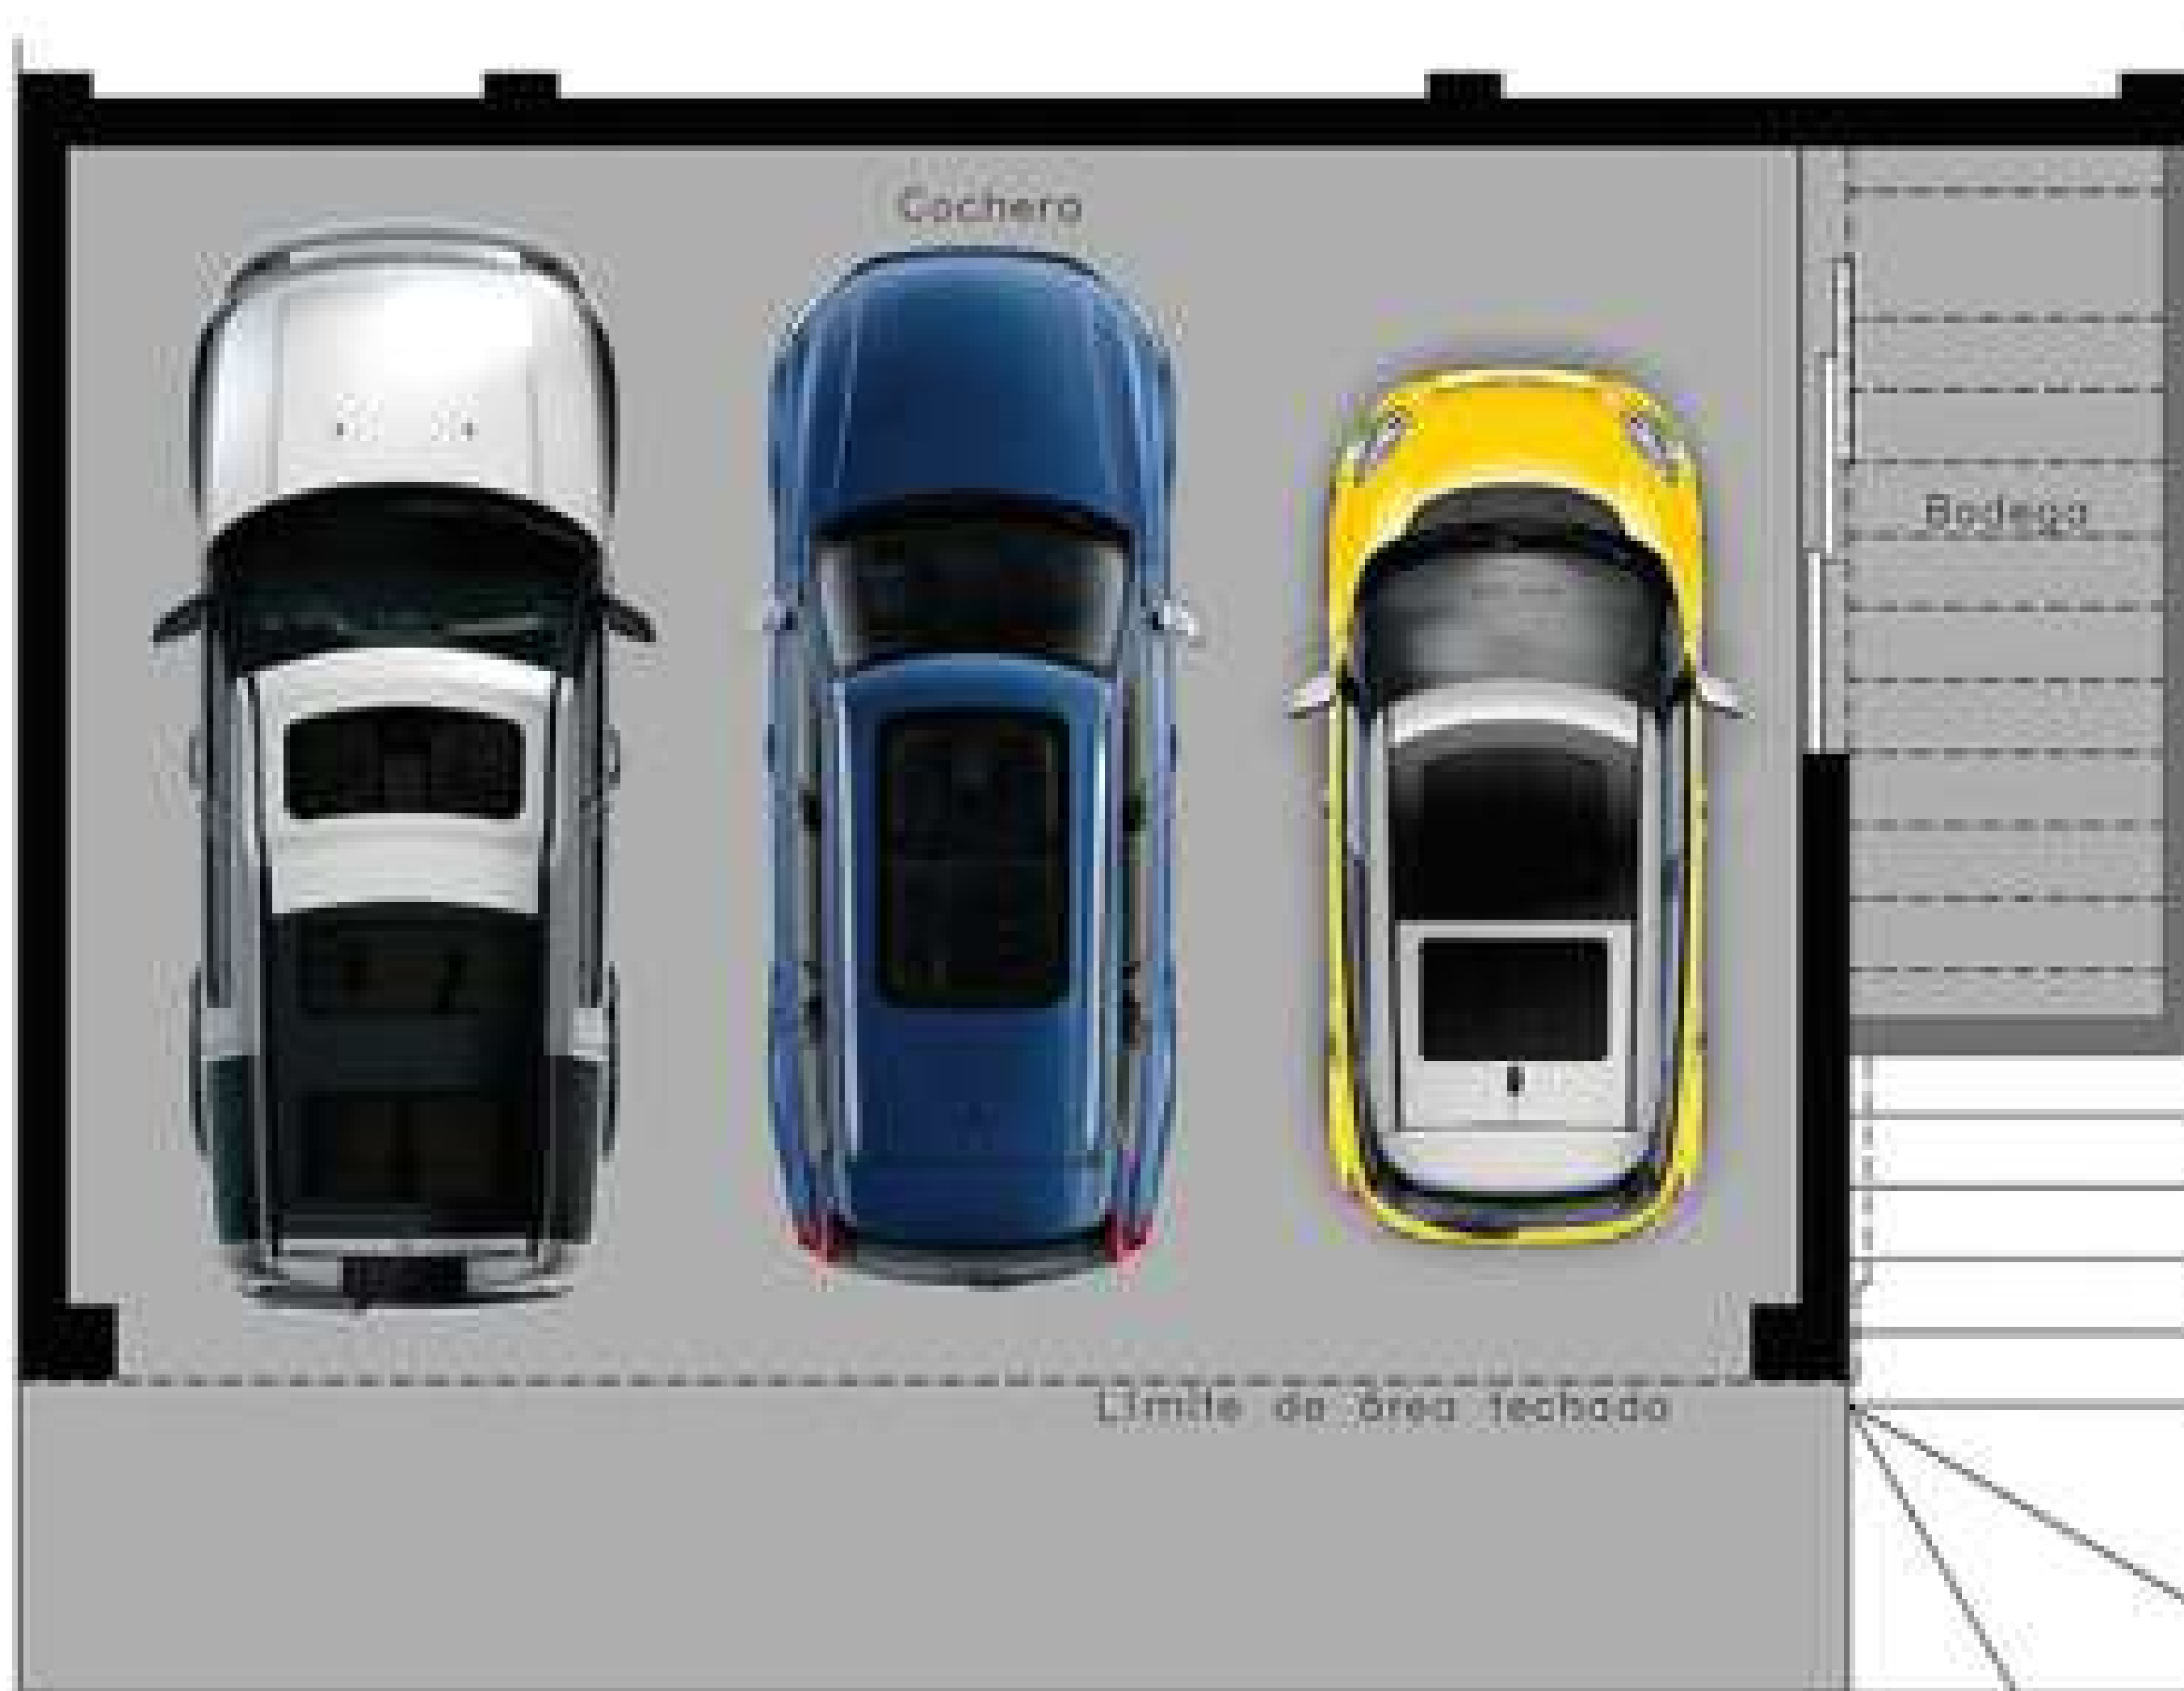

LUMERIA

GARDEN OF LIGHTS

COCHERA