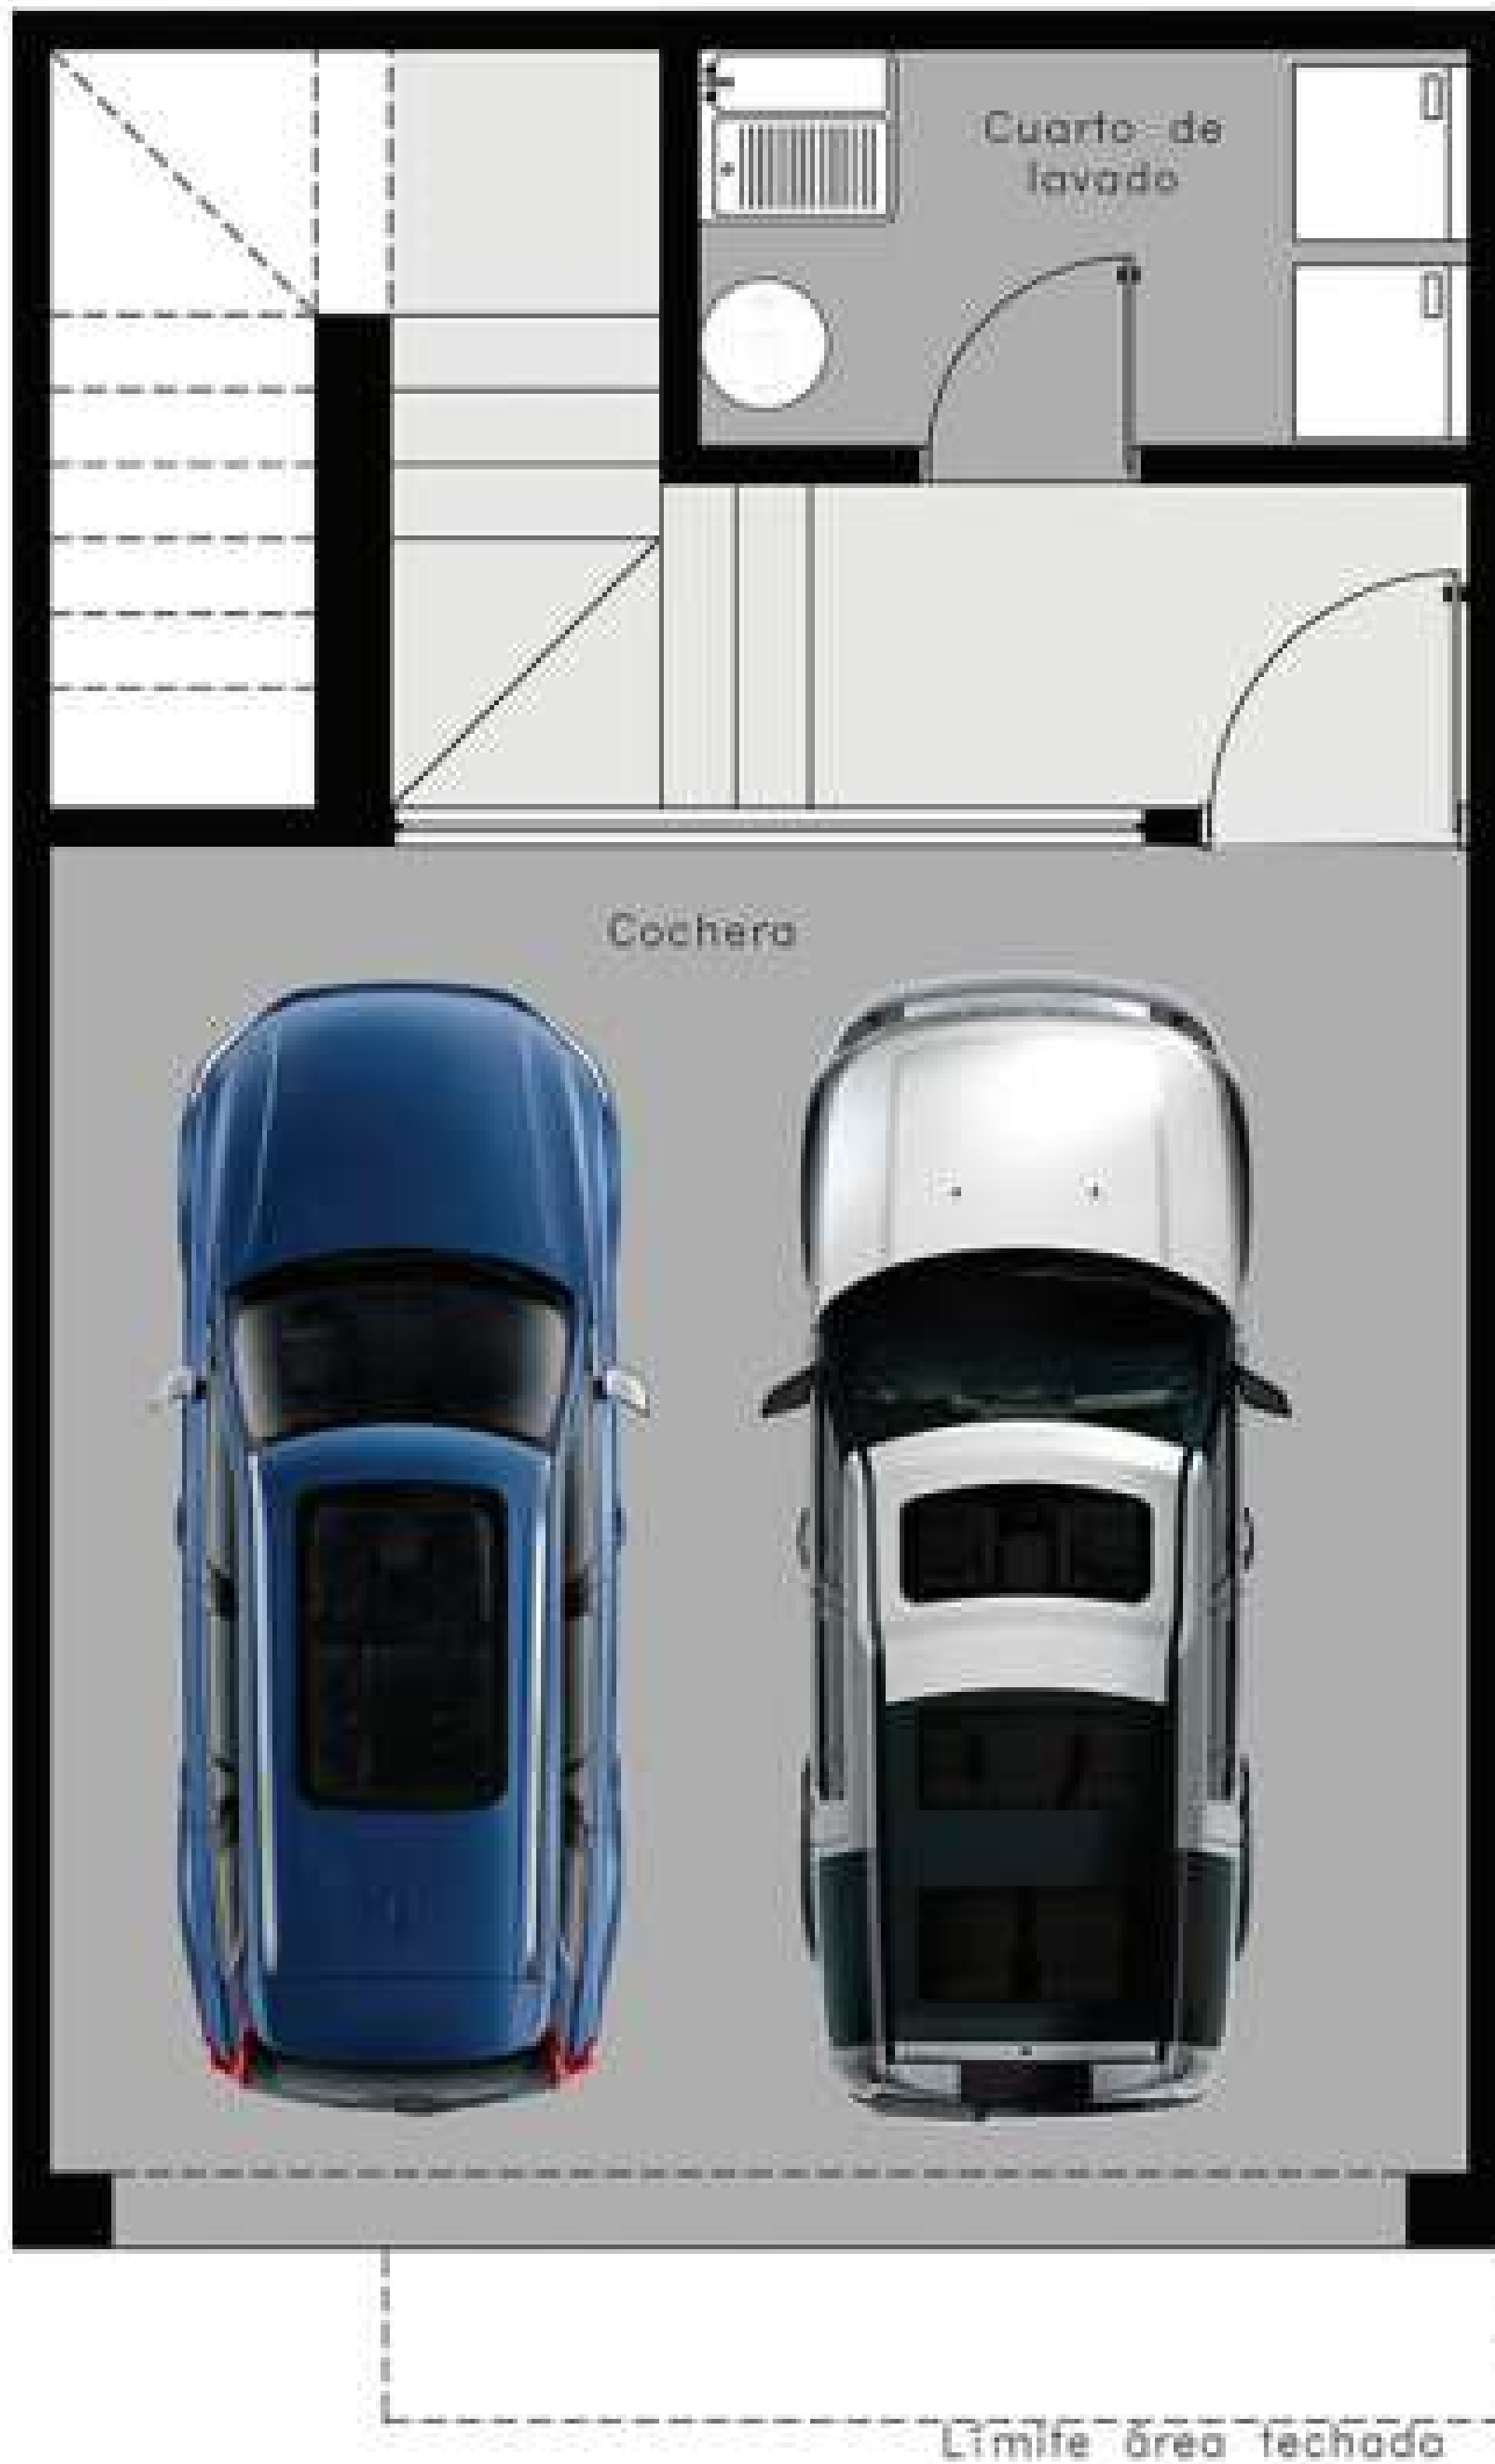

LUMERIA

GARDEN OF LIGHTS

COCHERA

LAFHER